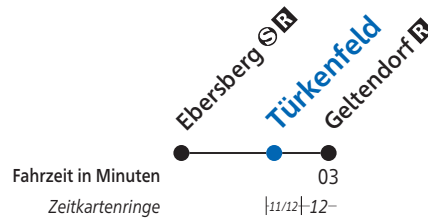

(Ebersberg **R** - Zorneding) - Trudering **U** - Ostbahnhof **U** **R** -  
Hauptbahnhof **U** **R** - Pasing **R** - Geltendorf **R**

## Türkenfeld

Uhr	Montag - Freitag			Samstag, Sonn- und Feiertag			Uhr
5	42			42 <sup>V60</sup>			5
6	02	42		02	42		6
7	02	22		02	22		7
8	02	42		02	42		8
9	02	42		02	42		9
10	02	42		02	42		10
11	02	42		02	42		11
12	02	42		02	42		12
13	02	22	42	02	42		13
14	02	42		02	42		14
15	02	42		02	42		15
16	02	22	42	02	42		16
17	02	22	42	02	42		17
18	02	22	42	02	42		18
19	02	22	42	02	42		19
20	02	22	42	02	22 <sup>V</sup>	42	20
21	02	22	42	02	22	42	21
22	22	42		22	42		22
23	22	42		22	42		23
0	22	42		22	42 <sup>V81</sup>		0
1	02	42		02	42		1
2	22			22			2
3	22 <sup>☾</sup>			22 <sup>☾</sup>			3